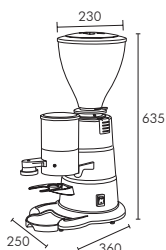

# M7 macinadatore

doser coffee grinder

## flat

**M7 - MANUALE MANUAL**  
**M7T - TEMPORIZZATORE TIMER**  
**M7A - AUTOMATICO AUTOMATIC**

standard	POTENZA POWER	800 W
	MACINE PIANE FLAT GRINDING BLADES Ø	75 mm
	MOTORE MOTOR	1400 r.p.m. (50Hz)
	CAFFÈ IN GRANI COFFEE-BEANS HOPPER CAPACITY	1,4 Kg
	CAFFÈ MACINATO GROUND COFFEE DOSER CAPACITY	300 g
	PESO NETTO NET WEIGHT	15,5 Kg
	DISPOSITIVO CONTADOSI DOSING COUNTER	SI YES

standard	POTENZA POWER	600 W
	MACINE PIANE FLAT GRINDING BLADES Ø	75 mm
	MOTORE MOTOR	900 r.p.m.
	CAFFÈ IN GRANI COFFEE-BEANS HOPPER CAPACITY	1,4 Kg
	CAFFÈ MACINATO GROUND COFFEE DOSER CAPACITY	300 g
	PESO NETTO NET WEIGHT	15,5 Kg
	DISPOSITIVO CONTADOSI DOSING COUNTER	SI YES